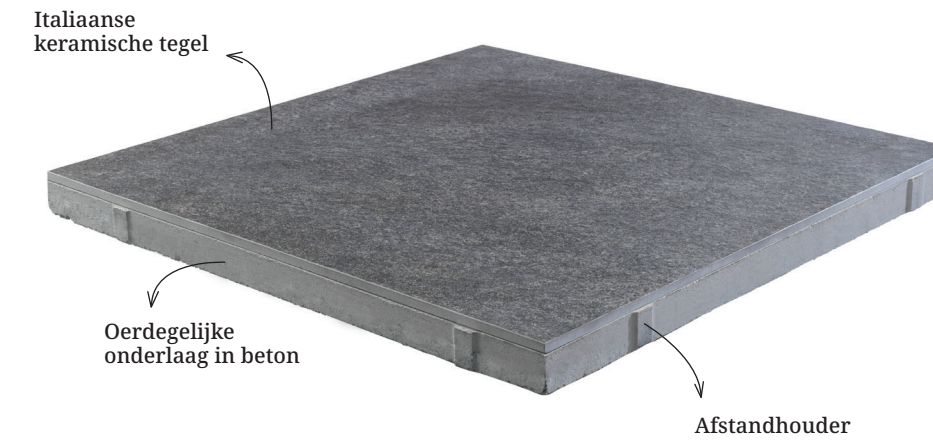

Italiaanse keramische tegel

Oerdegelijke onderlaag in beton

Afstandhouder

Eenvoudigere en budgetvriendelijke plaatsing

De keramische toplaag is onlosmakelijk verbonden met een stabiele onderlaag van beton. Die betonnen onderlaag bevat maatvastе afstandhouders die de toplaag beschermen en de installatie zo een pak makkelijker maken. Bij plaatsing op tegel dragers geeft de betonnen onderlaag een geluidsdempend effect en zorgt dat de tegel tegen meer dan een stootje kan.

Kies je kleur

Kera Linea 2in1 is verkrijgbaar in 5 verschillende kleuren. Diezelfde kleuren vind je ook terug bij andere producten in ons assortiment, zoals tegels, klinkers, boordstenen, traptreden, muurelementen en waterdoorlatende bestrating. Zo kan je een buitenruimte creëren, volledig naar jouw smaak.

Formaat

> 60 x 60 x 4